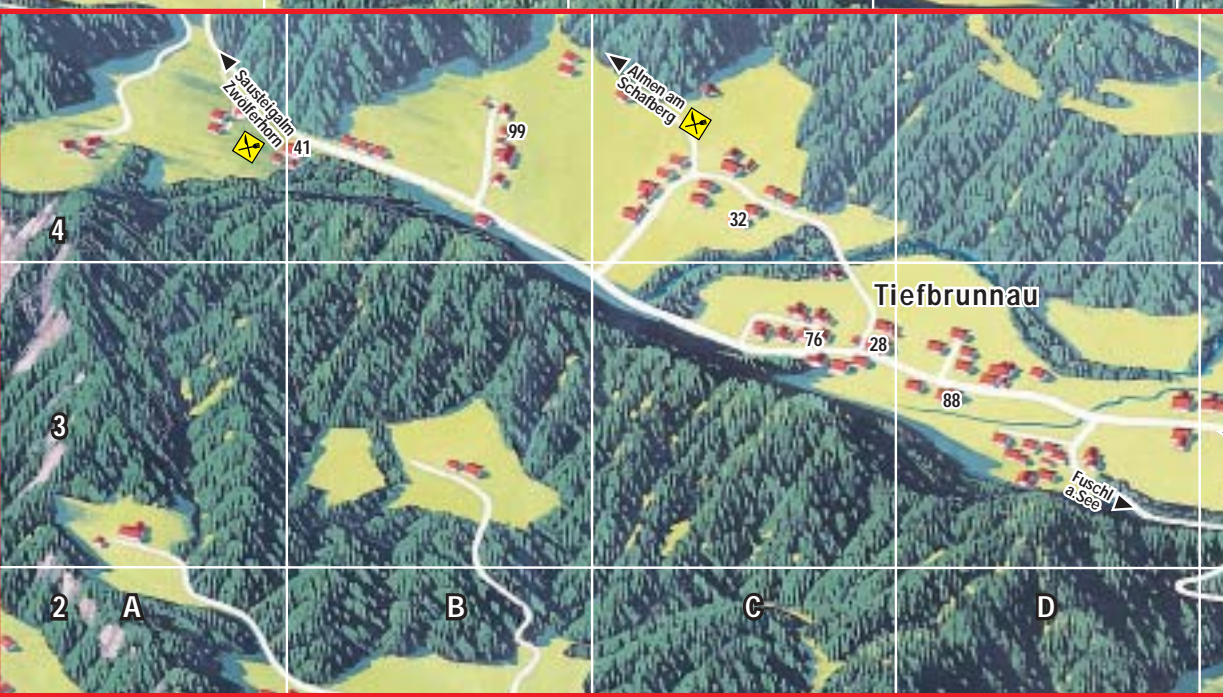

Tiefbrunnauer Landesstraße

Anger

Faistenau
786 m

Ramsau

Hinterseer Landesstraße

Tiefbrunnau

Anglerteiche

Schmiedhorn
1224

Lidaun

Saustalgalm
Fuschl a. See

Lidaun
1237

Wald

Wald

DIE ZEICHENERKLÄRUNG FINDEN SIE AUF SEITE 6